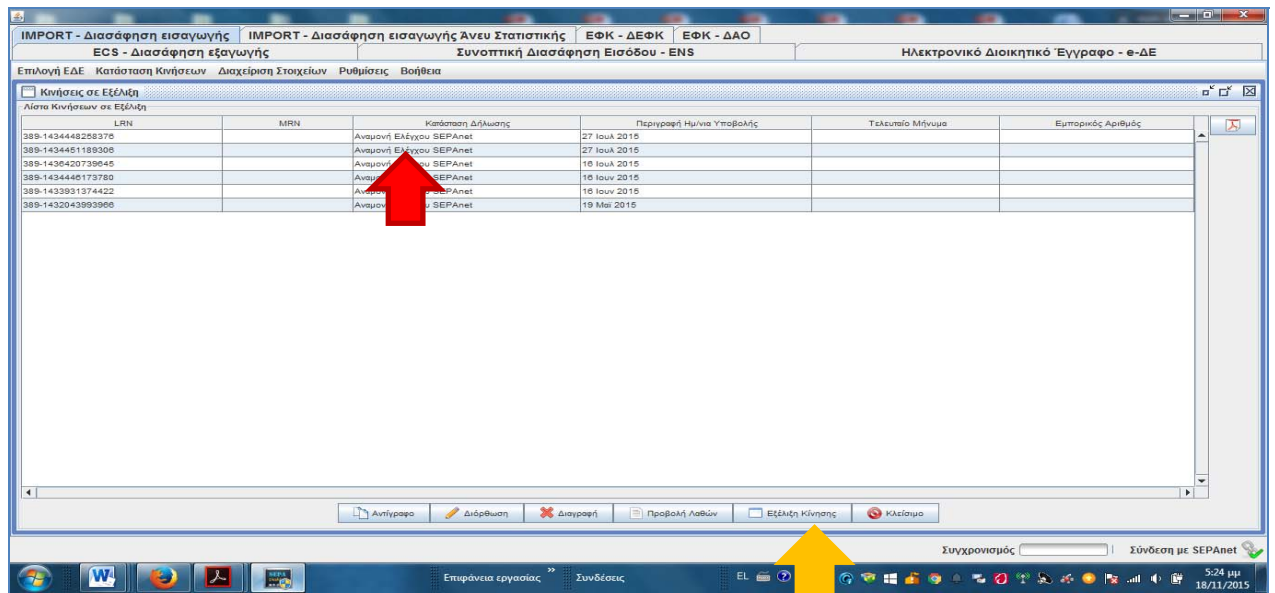

**Οδηγίες για την υλοποίηση των μηνυμάτων ID29, ID60 και ID80 στο SEPAdesktop και SEPAnet .**

Για να αναζητήσετε την λήψη των παραπάνω μηνυμάτων στο **SEPAdesktop** ακολουθείστε τις παρακάτω οδηγίες - βήματα :

1. Επιλέγετε από την αρχική φόρμα και την ενότητα **κατάστασης κινήσεων** την λειτουργία **Εξέλιξη**

Εμφανίζεται η επόμενη φόρμα

Στον πίνακα εμφανίζονται τα MRN των διασαφήσεων εισαγωγής .

- Κάνετε κλικ στην γραμμή της συγκεκριμένης διασαφήσης για την οποία επιθυμείτε να ενημερωθείτε για την λήψη των μηνυμάτων από το ICISnet
- Εμφανίζεται η επόμενη φόρμα της εξέλιξης της κίνησης, όπου εμφανίζονται αναλυτικά τα μηνύματα που έχουν ανταλλαγεί με το ICISnet, μέχρι τη στιγμή της αναζήτησης των . Αν δεν υπάρχει αναλυτική καταγραφή τότε κάνετε κλικ στην ένδειξη του κλειδιού που υπάρχει αριστερά της γραμμής του LRN / MRN

The screenshot shows the SEPAnet web interface. On the left, there is a sidebar with navigation options like 'Διασαφίσεις Εξαγωγής', 'Συνοπτικές Διασαφ. Εισόδου', 'e-ΔΕ', 'Διασάφηση Εισαγωγής', 'ΕΔΕ Άνευ Στατιστικής Εισαγ.', 'ΔΕΦΚ', and 'ΔΑΟ'. The main area displays a table titled 'Διασαφίσεις Εισαγωγής'. The table has columns for LRN, MNR, Κατάσταση Δήλωσης, Ημηνία Υποβολής, Τελευταίο Μήνυμα, Ενεργός Συναλλασσόμενος, and Αριθμός. A red arrow labeled '1' points to the first row of the table. In the top right corner of the table area, there are buttons for 'Εξέλιξη Κίνησης' and 'Εισαγωγή Αρχείου'. A blue arrow labeled '2' points to the 'Εξέλιξη Κίνησης' button.