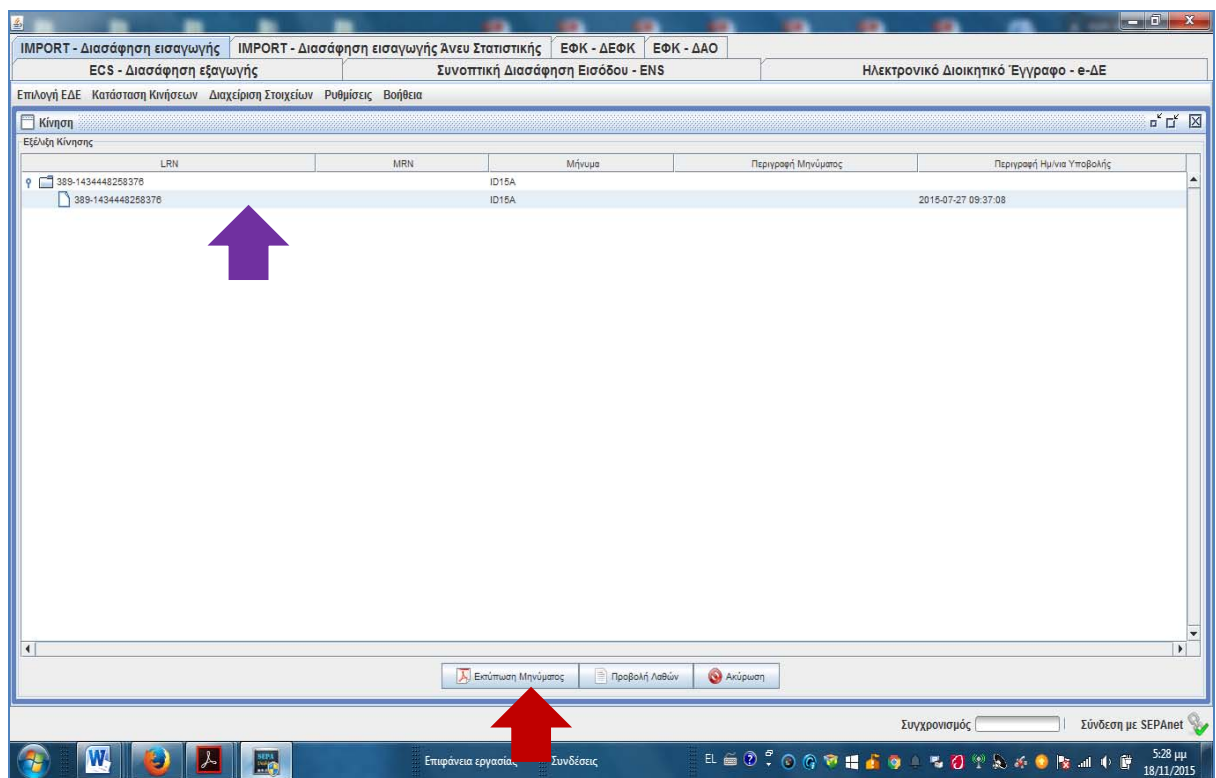

**Οδηγίες για την υλοποίηση των μηνυμάτων ID29, ID60 και ID80 στο SEPAdesktop και SEPAnet .**

Για να αναζητήσετε την λήψη των παραπάνω μηνυμάτων στο **SEPAdesktop** ακολουθείστε τις παρακάτω οδηγίες - βήματα :

1. Επιλέγετε από την αρχική φόρμα και την ενότητα **κατάστασης κινήσεων** την λειτουργία **Εξέλιξη**

Εμφανίζεται η επόμενη φόρμα

Στον πίνακα εμφανίζονται τα MRN των διασαφήσεων εισαγωγής .

- Κάνετε κλικ στην γραμμή της συγκεκριμένης διασαφήσης για την οποία επιθυμείτε να ενημερωθείτε για την λήψη των μηνυμάτων από το ICISnet
- Εμφανίζεται η επόμενη φόρμα της εξέλιξης της κίνησης, όπου εμφανίζονται αναλυτικά τα μηνύματα που έχουν ανταλλαγεί με το ICISnet, μέχρι τη στιγμή της αναζήτησης των . Αν δεν υπάρχει αναλυτική καταγραφή τότε κάνετε κλικ στην ένδειξη του κλειδιού που υπάρχει αριστερά της γραμμής του LRN / MRN